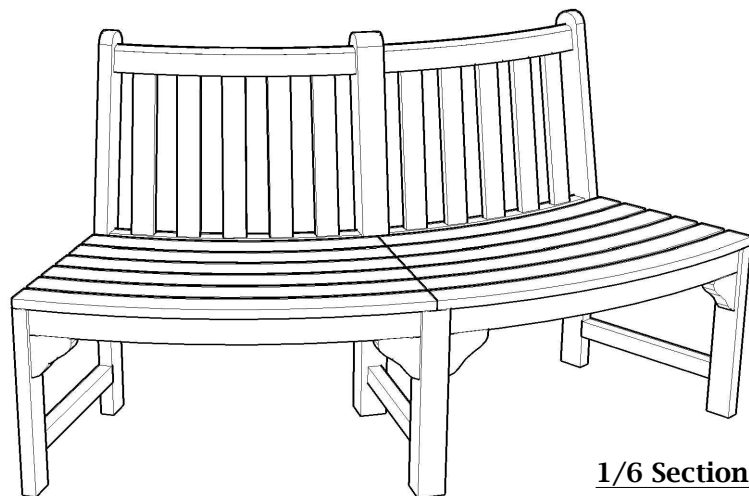

FRONT VIEW

SCALE 1:14

Item name : ROUND TREE BENCH INSIDE 225 Code : Dimension : Dia. inside 225 cm x 90 cm H Scale : 1 : 14			Drawn Checked Explanation
	<i>Rian setyo.N</i>		Material : Colour :
	Date : 4/11/2022		Customer : Mr. Jon Haimes

TOP VIEW
SCALE 1:23

SIDE A-A
SCALE 1:9

Item name : ROUND TREE BENCH INSIDE 225	Drawn	Checked	Explanation
Code :	<i>Rian setyo.N</i>		Material :
Dimension : Dia. inside 225 cm x 90 cm H	Date : 4/11/2022		Colour :
Scale : 1 : 23			Customer : Mr. Jon Haimes

ISOMETRIC

M9x5.5 Brass

1/6 Sections

6 Sections

Item name : ROUND TREE BENCH INSIDE 225 Code : Dimension : Dia. inside 225 cm x 90 cm H Scale :	Drawn	Checked	Explanation
	<i>Rian setyo.N</i>		Material :
	Date : 4/11/2022		Colour :
			Customer : Mr. Jon Haimes

TOP VIEW $\frac{1}{6}$ section

SCALE 1:15

FRONT VIEW $\frac{1}{6}$ section

SCALE 1:15

Item name : ROUND TREE BENCH INSIDE 225 Code : Dimension : Dia. inside 225 cm x 90 cm H Scale : 1 : 15	Drawn	Checked	Explanation
	<i>Rian setyo.N</i>		Material :
	Date : 4/11/2022		Colour :
			Customer : Mr. Jon Haimes