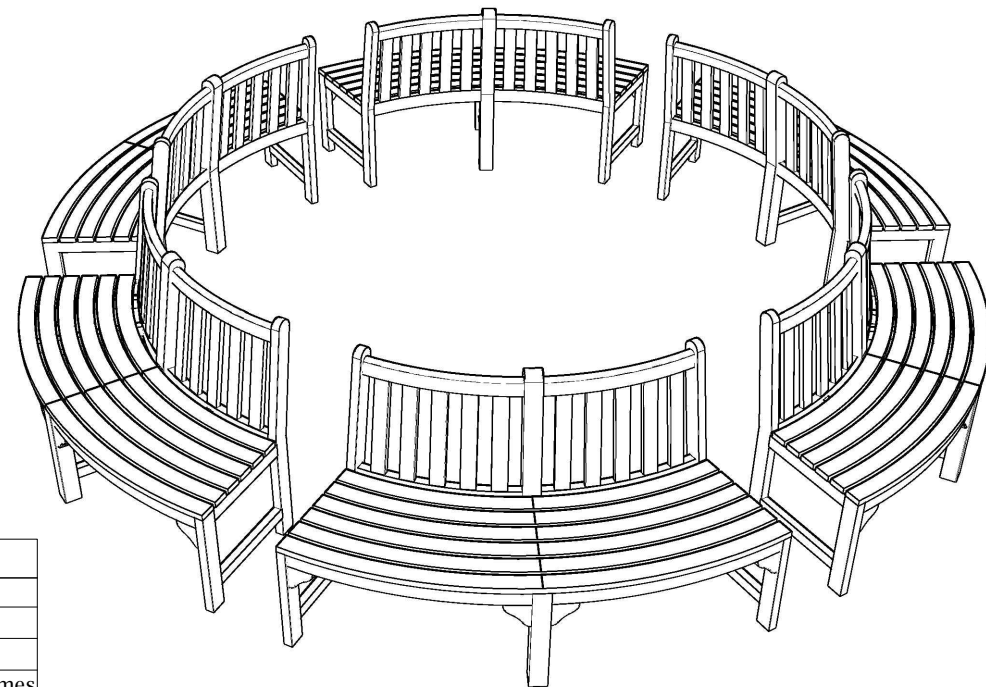

TOP VIEW
SCALE 1:23

SIDE A-A
SCALE 1:9

Item name : ROUND TREE BENCH INSIDE 225	Drawn	Checked	Explanation
Code :	<i>Rian setyo.N</i>		Material :
Dimension : Dia. inside 225 cm x 90 cm H	Date : 4/11/2022		Colour :
Scale : 1 : 23			Customer : Mr. Jon Haimes

ISOMETRIC

M9x5.5 Brass

1/6 Sections

6 Sections

Item name : ROUND TREE BENCH INSIDE 225 Code : Dimension : Dia. inside 225 cm x 90 cm H Scale :	Drawn	Checked	Explanation
	<i>Rian setyo.N</i>		Material :
	Date : 4/11/2022		Colour :
			Customer : Mr. Jon Haimes

TOP VIEW $\frac{1}{6}$ section

SCALE 1:15

FRONT VIEW $\frac{1}{6}$ section

SCALE 1:15

Item name : ROUND TREE BENCH INSIDE 225 Code : Dimension : Dia. inside 225 cm x 90 cm H Scale : 1 : 15	Drawn	Checked	Explanation
	<i>Rian setyo.N</i>		Material :
	Date : 4/11/2022		Colour :
			Customer : Mr. Jon Haimes