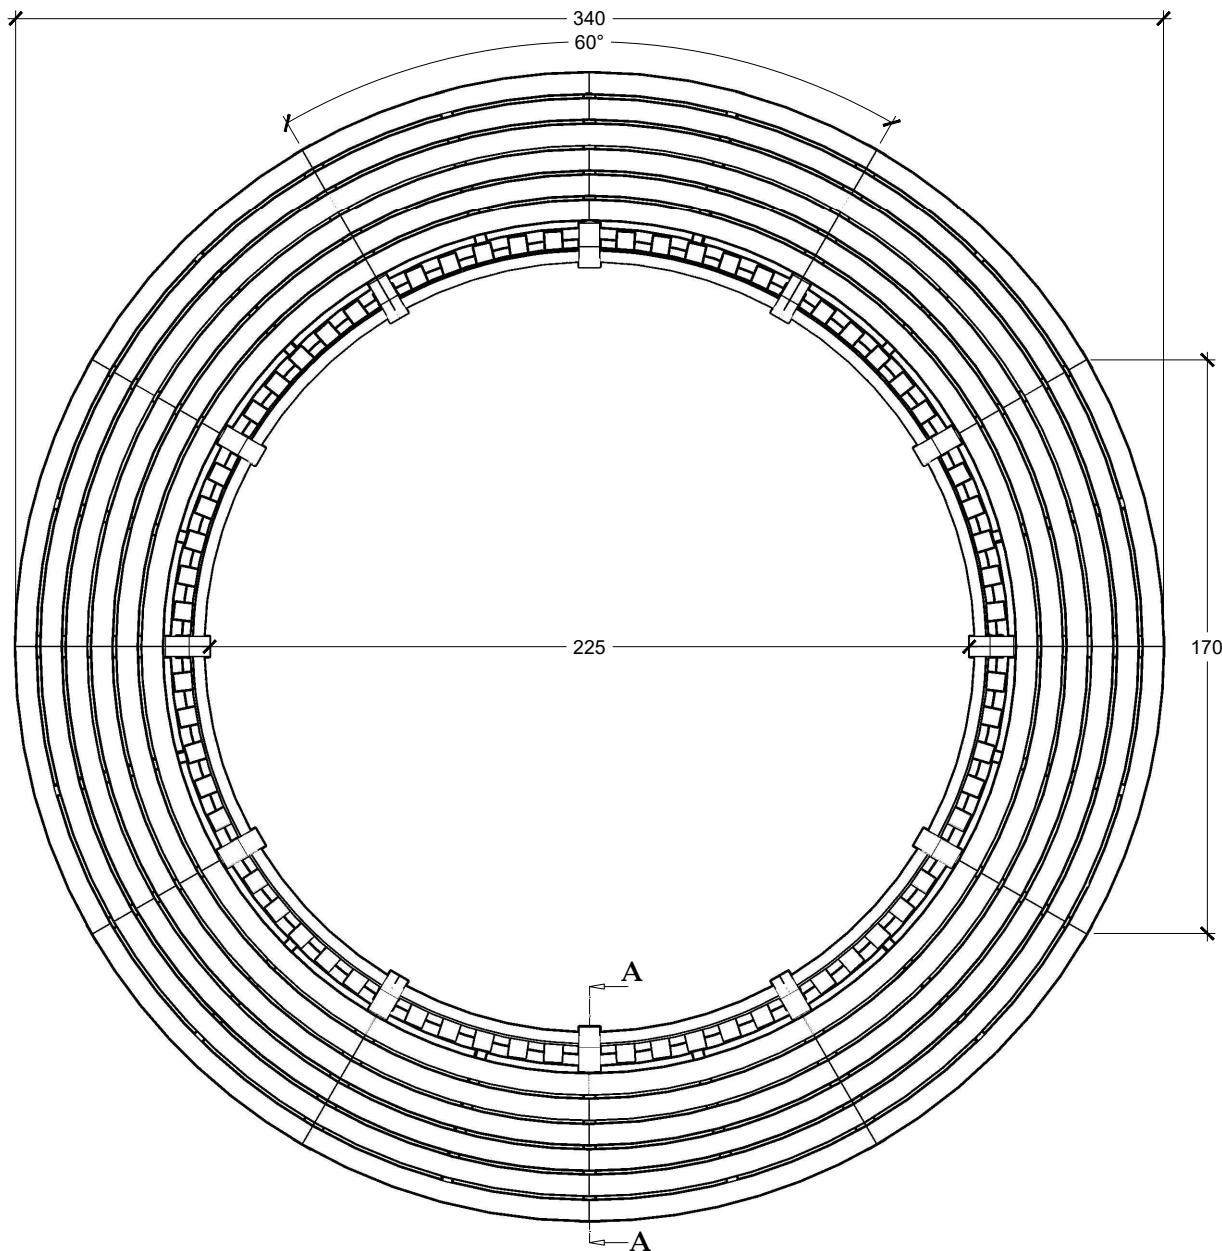

FRONT VIEW

SCALE 1:14

Item name : ROUND TREE BENCH INSIDE 225 Code : Dimension : Dia. inside 225 cm x 90 cm H Scale : 1 : 14			Drawn Checked Explanation
	<i>Rian setyo.N</i>		Material : Colour :
	Date : 4/11/2022		Customer : Mr. Jon Haimes

TOP VIEW
SCALE 1:23

SIDE A-A
SCALE 1:9

Item name : ROUND TREE BENCH INSIDE 225	Drawn	Checked	Explanation
Code :	<i>Rian setyo.N</i>		Material :
Dimension : Dia. inside 225 cm x 90 cm H	Date : 4/11/2022		Colour :
Scale : 1 : 23			Customer : Mr. Jon Haimes

ISOMETRIC

M9x5.5 Brass

1/6 Sections

6 Sections

Item name : ROUND TREE BENCH INSIDE 225 Code : Dimension : Dia. inside 225 cm x 90 cm H Scale :	Drawn	Checked	Explanation
	<i>Rian setyo.N</i>		Material :
	Date : 4/11/2022		Colour :
			Customer : Mr. Jon Haimes

TOP VIEW $\frac{1}{6}$ section

SCALE 1:15

FRONT VIEW $\frac{1}{6}$ section

SCALE 1:15

Item name : ROUND TREE BENCH INSIDE 225 Code : Dimension : Dia. inside 225 cm x 90 cm H Scale : 1 : 15	Drawn	Checked	Explanation
	<i>Rian setyo.N</i>		Material :
	Date : 4/11/2022		Colour :
			Customer : Mr. Jon Haimes