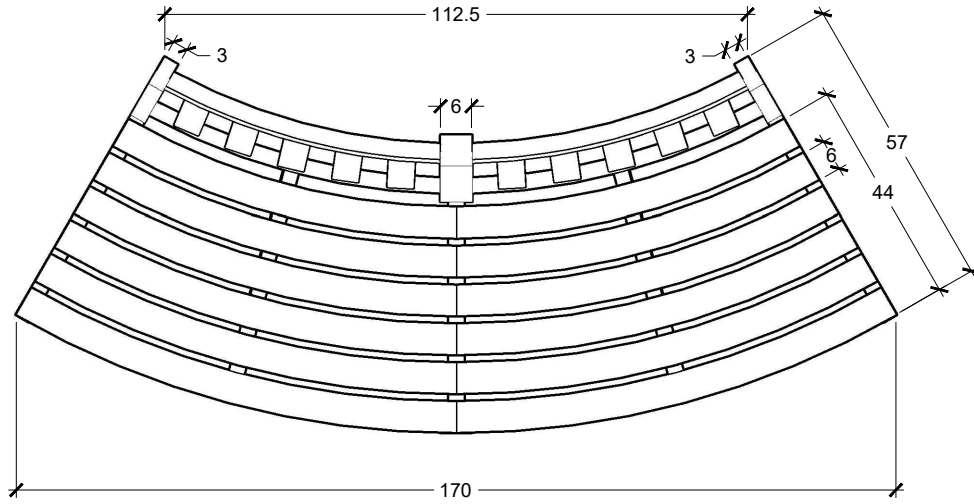

FRONT VIEW

SCALE 1:14

Item name : ROUND TREE BENCH INSIDE 225 Code : Dimension : Dia. inside 225 cm x 90 cm H Scale : 1 : 14			Drawn Checked Explanation
	<i>Rian setyo.N</i>		Material : Colour :
	Date : 4/11/2022		Customer : Mr. Jon Haimes

TOP VIEW
SCALE 1:23

SIDE A-A
SCALE 1:9

Item name : ROUND TREE BENCH INSIDE 225	Drawn	Checked	Explanation
Code :	<i>Rian setyo.N</i>		Material :
Dimension : Dia. inside 225 cm x 90 cm H	Date : 4/11/2022		Colour :
Scale : 1 : 23			Customer : Mr. Jon Haimes

ISOMETRIC

M9x5.5 Brass

1/6 Sections

6 Sections

Item name : ROUND TREE BENCH INSIDE 225 Code : Dimension : Dia. inside 225 cm x 90 cm H Scale :	Drawn	Checked	Explanation
	<i>Rian setyo.N</i>		Material :
	Date : 4/11/2022		Colour :
			Customer : Mr. Jon Haimes

TOP VIEW $\frac{1}{6}$ section

SCALE 1:15

FRONT VIEW $\frac{1}{6}$ section

SCALE 1:15

Item name : ROUND TREE BENCH INSIDE 225 Code : Dimension : Dia. inside 225 cm x 90 cm H Scale : 1 : 15	Drawn	Checked	Explanation
	<i>Rian setyo.N</i>		Material :
	Date : 4/11/2022		Colour :
			Customer : Mr. Jon Haimes