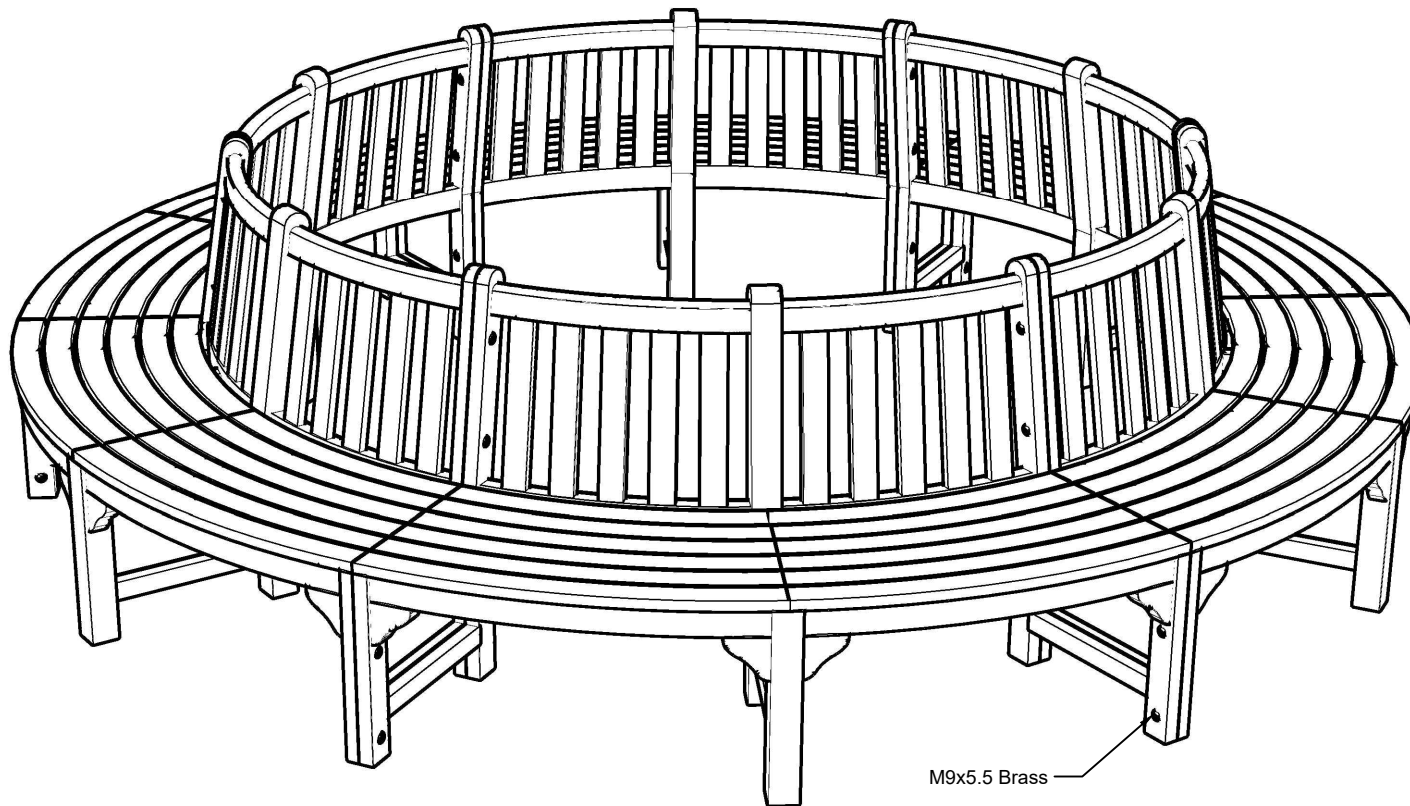

FRONT VIEW

SCALE 1:14

Item name : ROUND TREE BENCH INSIDE 225 Code : Dimension : Dia. inside 225 cm x 90 cm H Scale : 1 : 14			Drawn Checked Explanation
	<i>Rian setyo.N</i>		Material : Colour :
	Date : 4/11/2022		Customer : Mr. Jon Haimes

TOP VIEW
SCALE 1:23

SIDE A-A
SCALE 1:9

Item name : ROUND TREE BENCH INSIDE 225	Drawn	Checked	Explanation
Code :	<i>Rian setyo.N</i>		Material :
Dimension : Dia. inside 225 cm x 90 cm H	Date : 4/11/2022		Colour :
Scale : 1 : 23			Customer : Mr. Jon Haimes

ISOMETRIC

M9x5.5 Brass

1/6 Sections

6 Sections

Item name : ROUND TREE BENCH INSIDE 225 Code : Dimension : Dia. inside 225 cm x 90 cm H Scale :	Drawn	Checked	Explanation
	<i>Rian setyo.N</i>		Material :
	Date : 4/11/2022		Colour :
			Customer : Mr. Jon Haimes

TOP VIEW $\frac{1}{6}$ section

SCALE 1:15

FRONT VIEW $\frac{1}{6}$ section

SCALE 1:15

Item name : ROUND TREE BENCH INSIDE 225 Code : Dimension : Dia. inside 225 cm x 90 cm H Scale : 1 : 15	Drawn	Checked	Explanation
	<i>Rian setyo.N</i>		Material :
	Date : 4/11/2022		Colour :
			Customer : Mr. Jon Haimes