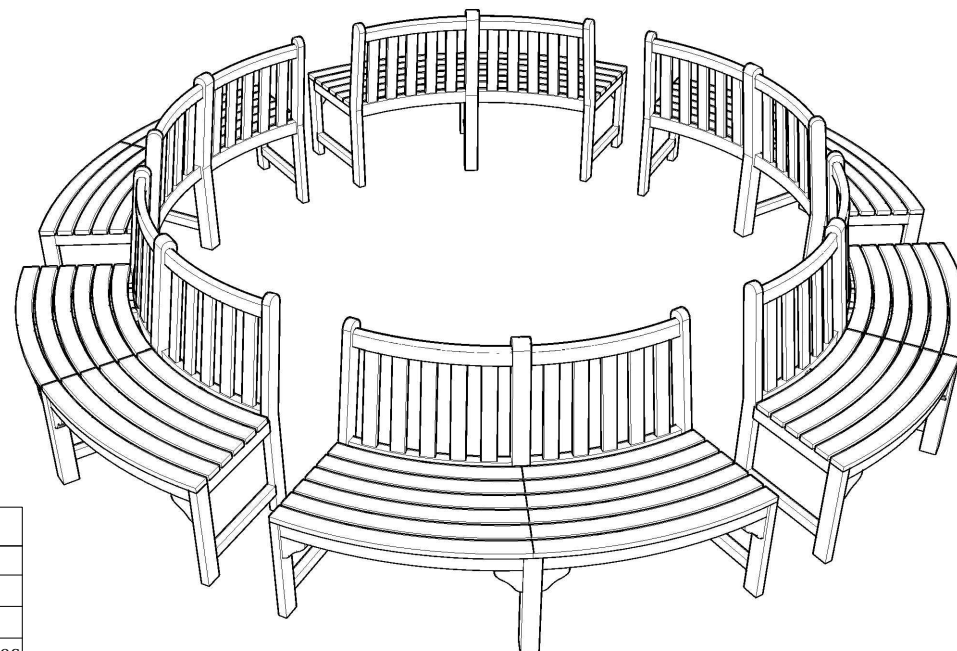

FRONT VIEW

SCALE 1:14

Item name : ROUND TREE BENCH INSIDE 225 Code : Dimension : Dia. inside 225 cm x 90 cm H Scale : 1 : 14			Drawn Checked Explanation
	<i>Rian setyo.N</i>		Material : Colour :
	Date : 4/11/2022		Customer : Mr. Jon Haimes

TOP VIEW
SCALE 1:23

SIDE A-A
SCALE 1:9

Item name : ROUND TREE BENCH INSIDE 225	Drawn	Checked	Explanation
Code :	<i>Rian setyo.N</i>		Material :
Dimension : Dia. inside 225 cm x 90 cm H	Date : 4/11/2022		Colour :
Scale : 1 : 23			Customer : Mr. Jon Haimes

ISOMETRIC

M9x5.5 Brass

1/6 Sections

6 Sections

Item name : ROUND TREE BENCH INSIDE 225 Code : Dimension : Dia. inside 225 cm x 90 cm H Scale :	Drawn	Checked	Explanation
	<i>Rian setyo.N</i>		Material :
	Date : 4/11/2022		Colour :
			Customer : Mr. Jon Haimes

TOP VIEW $\frac{1}{6}$ section

SCALE 1:15

FRONT VIEW $\frac{1}{6}$ section

SCALE 1:15

Item name : ROUND TREE BENCH INSIDE 225 Code : Dimension : Dia. inside 225 cm x 90 cm H Scale : 1 : 15	Drawn	Checked	Explanation
	<i>Rian setyo.N</i>		Material :
	Date : 4/11/2022		Colour :
			Customer : Mr. Jon Haimes