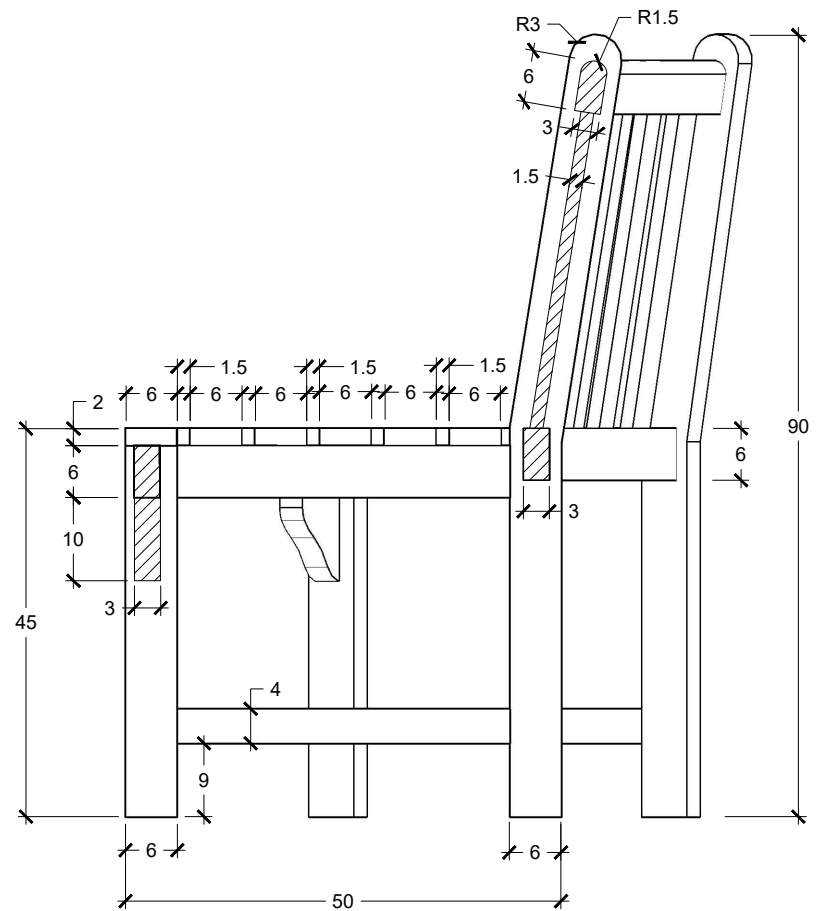

FRONT VIEW

SCALE 1:14

Item name : ROUND TREE BENCH INSIDE 225 Code : Dimension : Dia. inside 225 cm x 90 cm H Scale : 1 : 14			Drawn Checked Explanation
	<i>Rian setyo.N</i>		Material : Colour :
	Date : 4/11/2022		Customer : Mr. Jon Haimes

TOP VIEW
SCALE 1:23

SIDE A-A
SCALE 1:9

Item name : ROUND TREE BENCH INSIDE 225	Drawn	Checked	Explanation
Code :	<i>Rian setyo.N</i>		Material :
Dimension : Dia. inside 225 cm x 90 cm H	Date : 4/11/2022		Colour :
Scale : 1 : 23			Customer : Mr. Jon Haimes

ISOMETRIC

M9x5.5 Brass

1/6 Sections

6 Sections

Item name : ROUND TREE BENCH INSIDE 225 Code : Dimension : Dia. inside 225 cm x 90 cm H Scale :	Drawn	Checked	Explanation
	<i>Rian setyo.N</i>		Material :
	Date : 4/11/2022		Colour :
			Customer : Mr. Jon Haimes

TOP VIEW $\frac{1}{6}$ section

SCALE 1:15

FRONT VIEW $\frac{1}{6}$ section

SCALE 1:15

Item name : ROUND TREE BENCH INSIDE 225 Code : Dimension : Dia. inside 225 cm x 90 cm H Scale : 1 : 15	Drawn	Checked	Explanation
	<i>Rian setyo.N</i>		Material :
	Date : 4/11/2022		Colour :
			Customer : Mr. Jon Haimes