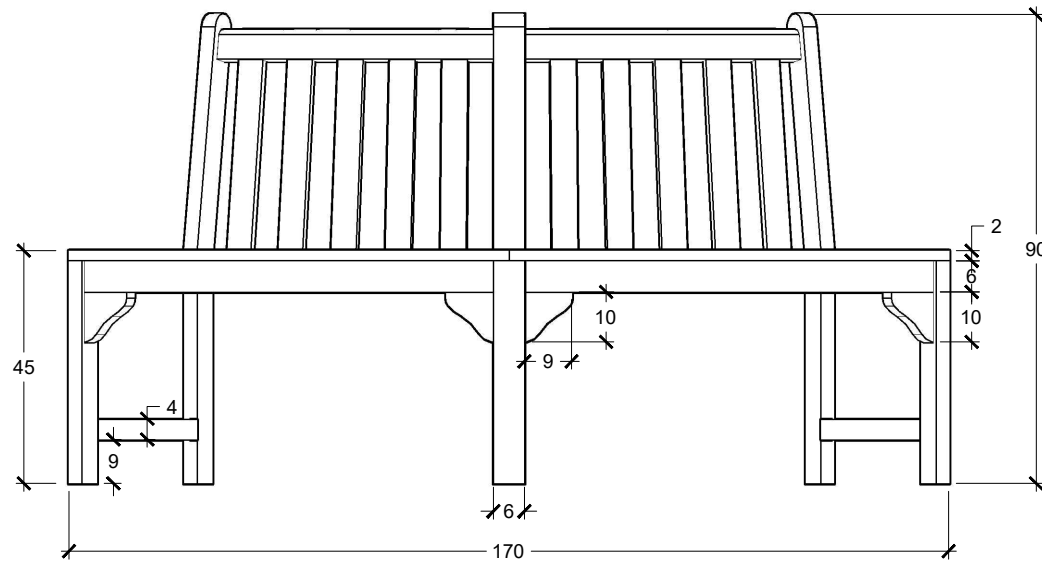

FRONT VIEW

SCALE 1:14

Item name : ROUND TREE BENCH INSIDE 225 Code : Dimension : Dia. inside 225 cm x 90 cm H Scale : 1 : 14			Drawn Checked Explanation
	<i>Rian setyo.N</i>		Material : Colour :
	Date : 4/11/2022		Customer : Mr. Jon Haimes

TOP VIEW
SCALE 1:23

SIDE A-A
SCALE 1:9

Item name : ROUND TREE BENCH INSIDE 225	Drawn	Checked	Explanation
Code :	<i>Rian setyo.N</i>		Material :
Dimension : Dia. inside 225 cm x 90 cm H	Date : 4/11/2022		Colour :
Scale : 1 : 23			Customer : Mr. Jon Haimes

ISOMETRIC

M9x5.5 Brass

1/6 Sections

6 Sections

Item name : ROUND TREE BENCH INSIDE 225 Code : Dimension : Dia. inside 225 cm x 90 cm H Scale :	Drawn	Checked	Explanation
	<i>Rian setyo.N</i>		Material :
	Date : 4/11/2022		Colour :
			Customer : Mr. Jon Haimes

TOP VIEW $\frac{1}{6}$ section

SCALE 1:15

FRONT VIEW $\frac{1}{6}$ section

SCALE 1:15

Item name : ROUND TREE BENCH INSIDE 225 Code : Dimension : Dia. inside 225 cm x 90 cm H Scale : 1 : 15	Drawn	Checked	Explanation
	<i>Rian setyo.N</i>		Material :
	Date : 4/11/2022		Colour :
			Customer : Mr. Jon Haimes