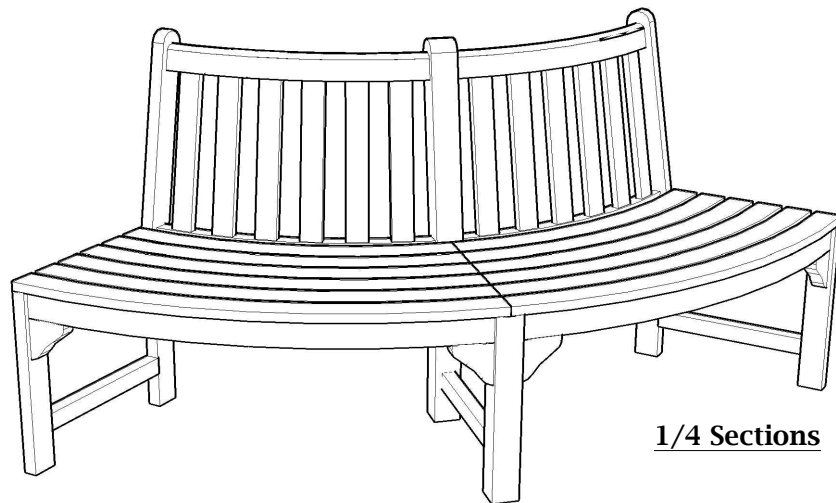

FRONT VIEW
SCALE 1:12

	Drawn	Checked	Explanation
Item name : ROUND TREE BENCH INSIDE 165	<i>Rian setyo.N</i>		Material :
Code :			Colour :
Dimension : Dia. inside 165 cm x 90 cm H	Date : 3/11/2022		Customer : Mr. Jon Haimes
Scale : 1 : 12			

ISOMETRIC

M9x5.5 Brass

1/4 Sections

4 Sections

Item name : ROUND TREE BENCH INSIDE 165 Code : Dimension : Dia. inside 165 cm x 90 cm H Scale : 1 : 15	Drawn	Checked	Explanation
	<i>Rian setyo.N</i>		Material :
	Date : 3/11/2022		Colour :
			Customer : Mr. Jon Haimes

TOP VIEW $\frac{1}{4}$ section

SCALE 1:15

FRONT VIEW $\frac{1}{4}$ section

SCALE 1:15

Item name : ROUND TREE BENCH INSIDE 165 Code : Dimension : Dia. inside 165 cm x 90 cm H Scale : 1 : 17	Drawn	Checked	Explanation
	<i>Rian setyo.N</i>		Material :
	Date : 17/10/2022	Customer : Mr. Jon Haimes	
	Colour :		