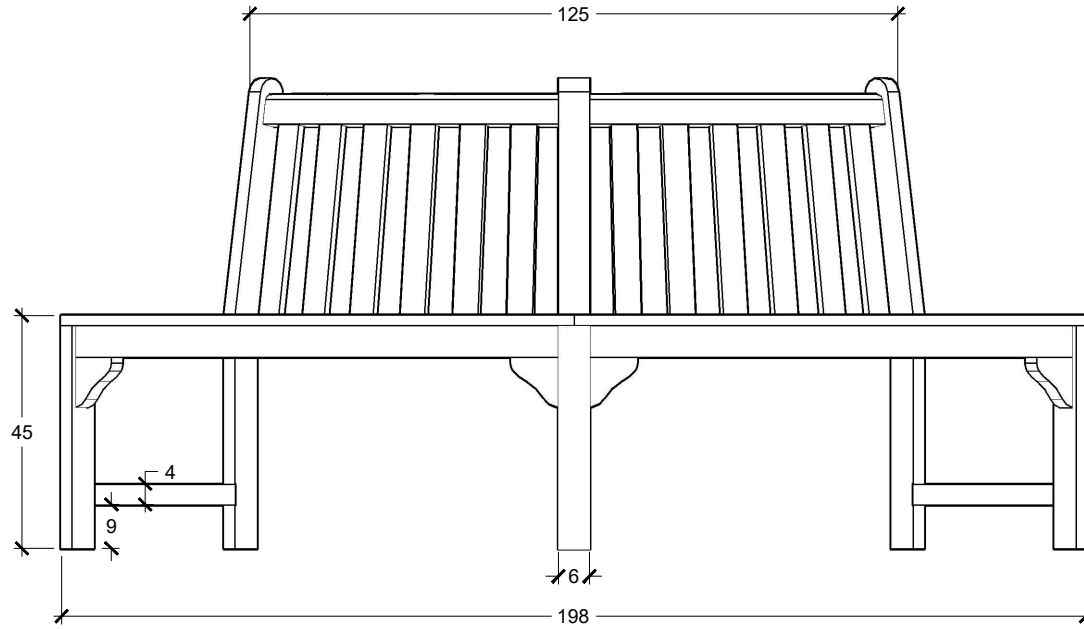

FRONT VIEW
SCALE 1:12

	Drawn	Checked	Explanation
Item name : ROUND TREE BENCH INSIDE 165	<i>Rian setyo.N</i>		Material :
Code :			Colour :
Dimension : Dia. inside 165 cm x 90 cm H	Date : 3/11/2022		Customer : Mr. Jon Haimes
Scale : 1 : 12			

ISOMETRIC

M9x5.5 Brass

1/4 Sections

4 Sections

Item name : ROUND TREE BENCH INSIDE 165 Code : Dimension : Dia. inside 165 cm x 90 cm H Scale : 1 : 15	Drawn	Checked	Explanation
	<i>Rian setyo.N</i>		Material :
	Date : 3/11/2022		Colour :
			Customer : Mr. Jon Haimes

TOP VIEW $\frac{1}{4}$ section

SCALE 1:15

FRONT VIEW $\frac{1}{4}$ section

SCALE 1:15

Item name : ROUND TREE BENCH INSIDE 165 Code : Dimension : Dia. inside 165 cm x 90 cm H Scale : 1 : 17	Drawn	Checked	Explanation
	<i>Rian setyo.N</i>		Material :
	Date : 17/10/2022	Customer : Mr. Jon Haimes	
	Colour :		