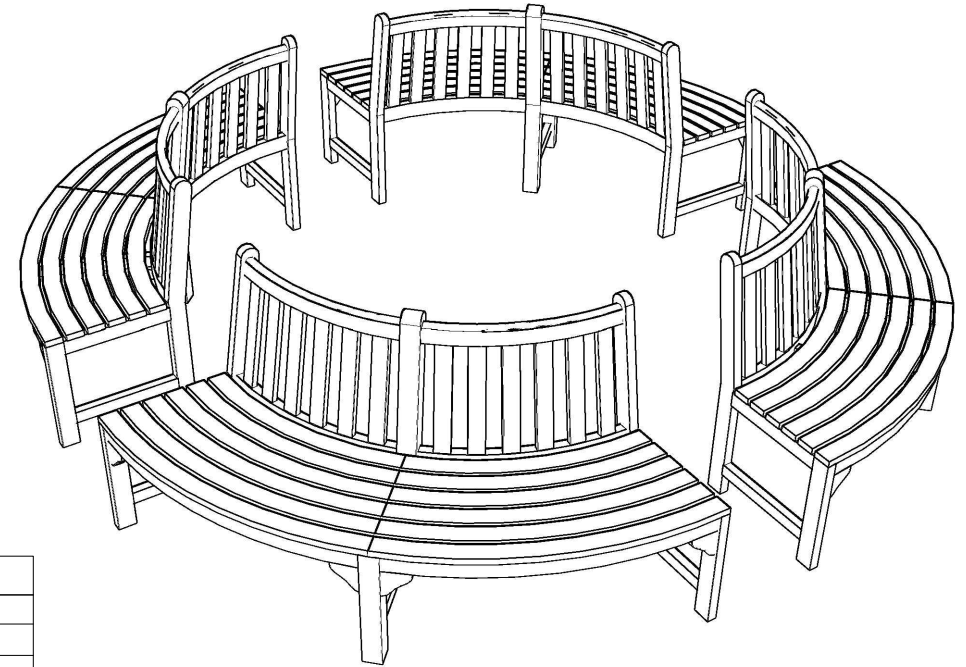

FRONT VIEW
SCALE 1:12

	Drawn	Checked	Explanation
Item name : ROUND TREE BENCH INSIDE 165	<i>Rian setyo.N</i>		Material :
Code :			Colour :
Dimension : Dia. inside 165 cm x 90 cm H	Date : 3/11/2022		Customer : Mr. Jon Haimes
Scale : 1 : 12			

ISOMETRIC

M9x5.5 Brass

1/4 Sections

4 Sections

Item name : ROUND TREE BENCH INSIDE 165 Code : Dimension : Dia. inside 165 cm x 90 cm H Scale : 1 : 15	Drawn	Checked	Explanation
	<i>Rian setyo.N</i>		Material :
	Date : 3/11/2022		Colour :
			Customer : Mr. Jon Haimes

TOP VIEW $\frac{1}{4}$ section

SCALE 1:15

FRONT VIEW $\frac{1}{4}$ section

SCALE 1:15

Item name : ROUND TREE BENCH INSIDE 165 Code : Dimension : Dia. inside 165 cm x 90 cm H Scale : 1 : 17	Drawn	Checked	Explanation
	<i>Rian setyo.N</i>		Material :
	Date : 17/10/2022	Customer : Mr. Jon Haimes	
	Colour :		