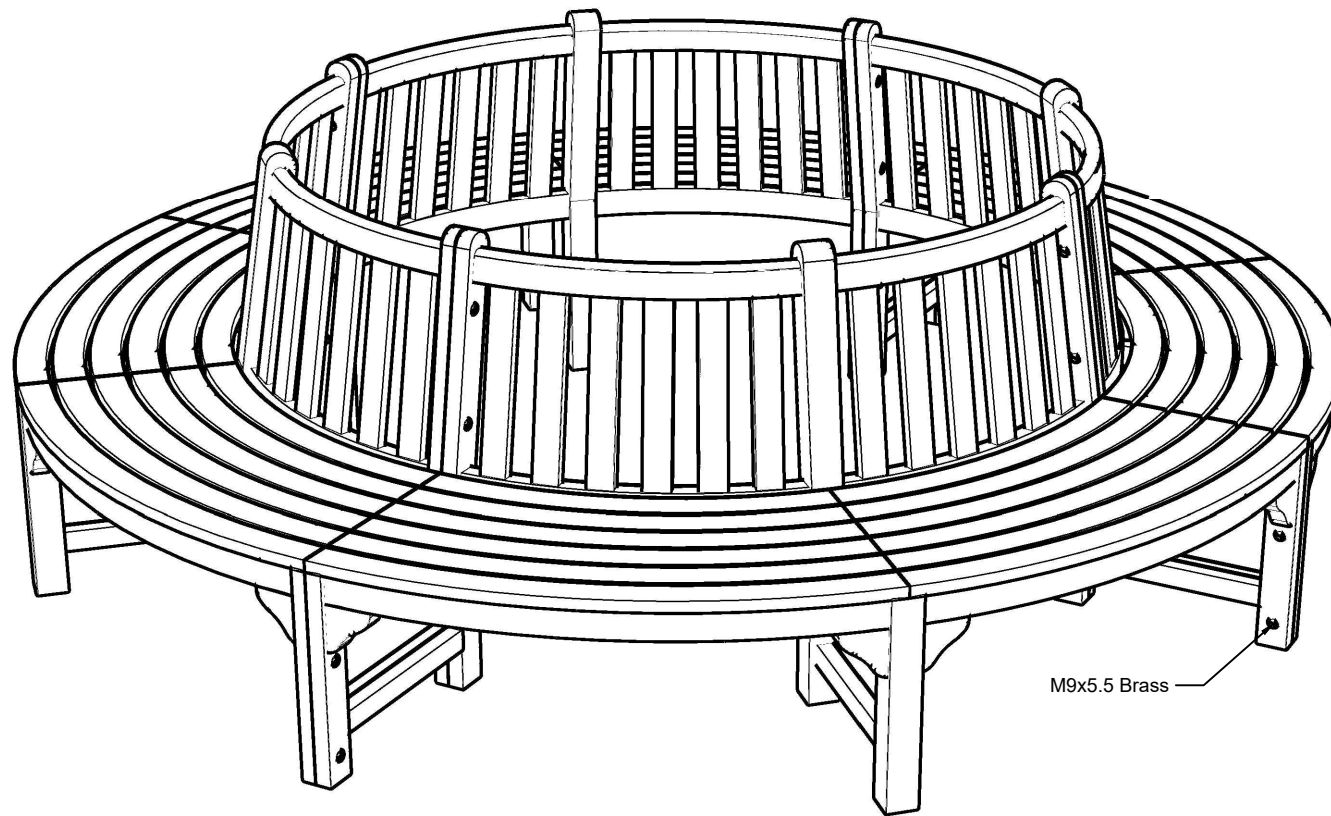

FRONT VIEW
SCALE 1:12

	Drawn	Checked	Explanation
Item name : ROUND TREE BENCH INSIDE 165	<i>Rian setyo.N</i>		Material :
Code :			Colour :
Dimension : Dia. inside 165 cm x 90 cm H	Date : 3/11/2022		Customer : Mr. Jon Haimes
Scale : 1 : 12			

ISOMETRIC

M9x5.5 Brass

1/4 Sections

4 Sections

Item name : ROUND TREE BENCH INSIDE 165 Code : Dimension : Dia. inside 165 cm x 90 cm H Scale : 1 : 15	Drawn	Checked	Explanation
	<i>Rian setyo.N</i>		Material :
	Date : 3/11/2022		Colour :
			Customer : Mr. Jon Haimes

TOP VIEW $\frac{1}{4}$ section

SCALE 1:15

FRONT VIEW $\frac{1}{4}$ section

SCALE 1:15

Item name : ROUND TREE BENCH INSIDE 165 Code : Dimension : Dia. inside 165 cm x 90 cm H Scale : 1 : 17	Drawn	Checked	Explanation
	<i>Rian setyo.N</i>		Material :
	Date : 17/10/2022	Customer : Mr. Jon Haimes	
	Colour :		