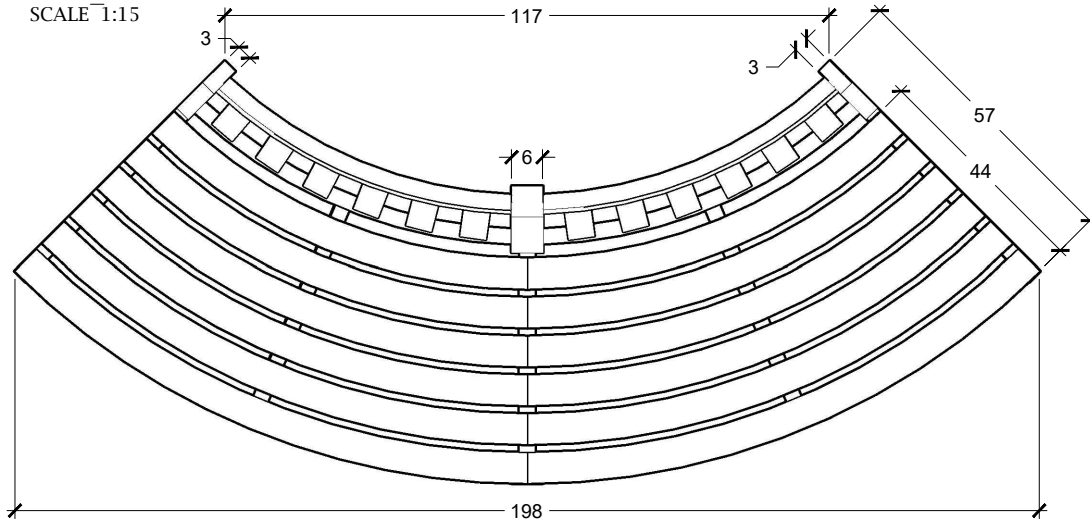

FRONT VIEW
SCALE 1:12

	Drawn	Checked	Explanation
Item name : ROUND TREE BENCH INSIDE 165	<i>Rian setyo.N</i>		Material :
Code :			Colour :
Dimension : Dia. inside 165 cm x 90 cm H	Date : 3/11/2022		Customer : Mr. Jon Haimes
Scale : 1 : 12			

ISOMETRIC

M9x5.5 Brass

1/4 Sections

4 Sections

Item name : ROUND TREE BENCH INSIDE 165 Code : Dimension : Dia. inside 165 cm x 90 cm H Scale : 1 : 15	Drawn	Checked	Explanation
	<i>Rian setyo.N</i>		Material :
	Date : 3/11/2022		Colour :
			Customer : Mr. Jon Haimes

TOP VIEW $\frac{1}{4}$ section

SCALE 1:15

FRONT VIEW $\frac{1}{4}$ section

SCALE 1:15

Item name : ROUND TREE BENCH INSIDE 165 Code : Dimension : Dia. inside 165 cm x 90 cm H Scale : 1 : 17	Drawn	Checked	Explanation
	<i>Rian setyo.N</i>		Material :
	Date : 17/10/2022	Customer : Mr. Jon Haimes	
	Colour :		