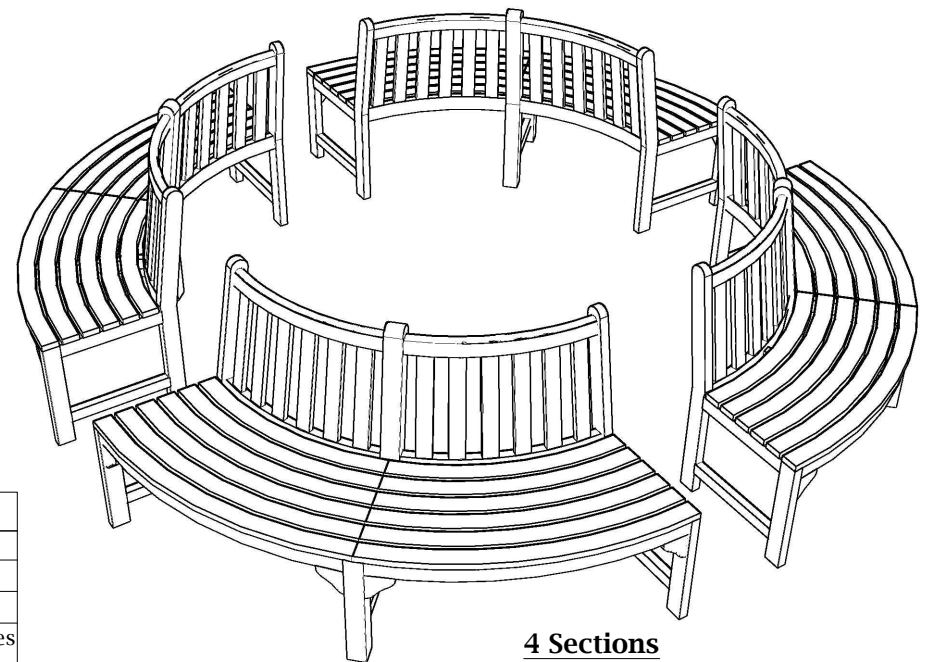

FRONT VIEW
SCALE 1:12

	Drawn	Checked	Explanation
Item name : ROUND TREE BENCH INSIDE 165	<i>Rian setyo.N</i>		Material :
Code :			Colour :
Dimension : Dia. inside 165 cm x 90 cm H	Date : 3/11/2022		Customer : Mr. Jon Haimes
Scale : 1 : 12			

ISOMETRIC

M9x5.5 Brass

1/4 Sections

4 Sections

Item name : ROUND TREE BENCH INSIDE 165 Code : Dimension : Dia. inside 165 cm x 90 cm H Scale : 1 : 15	Drawn	Checked	Explanation
	<i>Rian setyo.N</i>		Material :
	Date : 3/11/2022		Colour :
			Customer : Mr. Jon Haimes

TOP VIEW $\frac{1}{4}$ section

SCALE 1:15

FRONT VIEW $\frac{1}{4}$ section

SCALE 1:15

Item name : ROUND TREE BENCH INSIDE 165 Code : Dimension : Dia. inside 165 cm x 90 cm H Scale : 1 : 17	Drawn	Checked	Explanation
	<i>Rian setyo.N</i>		Material :
	Date : 17/10/2022	Customer : Mr. Jon Haimes	
	Colour :		